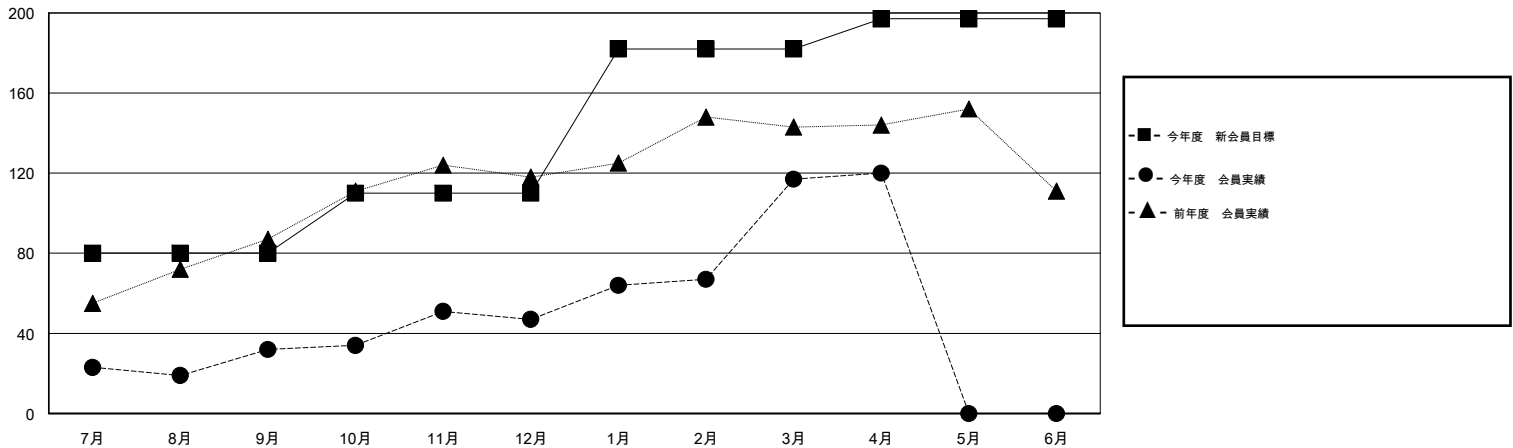

# MONTHLY MEMBERSHIP PROGRESS REPORT

District 332 A

Results as of: 4/30/2016

GMT: Masayuki Kaneko

地域 JAPAN

GMT会則地域 5-Jap

クラブ					名				
結果: 2015-2016					結果: 2015-2016				
四半期	新クラブ目標	新クラブ	解散クラブ	純増/減	四半期	新会員目標	チャーターメン バー/新会員	退会者	純増/減
7月/8月/9月	0	0	0	0	7月/8月/9月	80	57	25	32
10月/11月/12月	0	0	0	0	10月/11月/12月	30	37	22	15
1月/2月/3月	1	1	0	1	1月/2月/3月	72	93	23	70
4月/5月/6月	1	0	0	0	4月/5月/6月	15	12	9	3

新クラブ目標及び実績累計

会員目標及び実績累計

解散クラブ: 0	45 CLUBS OF 65 一名以上の新会員を登録	男女別
退会者		男性 1,713 (77.72%)
物故会員 13		女性 491 (22.28%)
クラブ解散 0	<a href="#">健康診断データはこちら</a>	家族会員 740
その他 66		世帯主 343
合計 79		世帯主以外 397